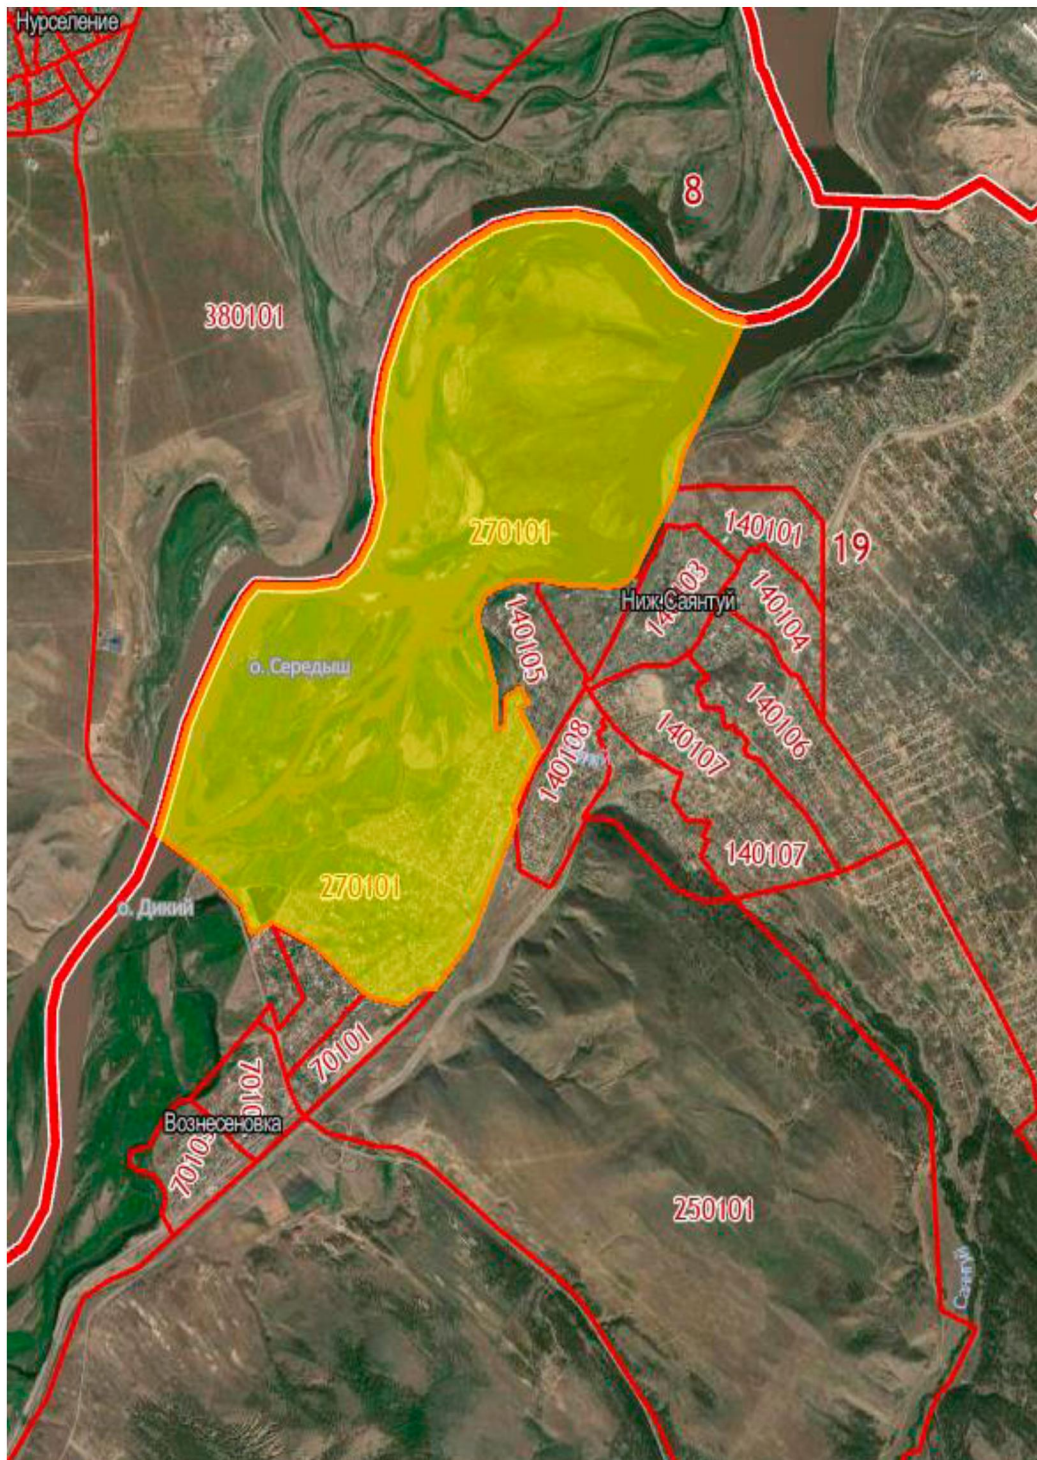

## 2. Общая характеристика объекта проектирования

Проектируемая территория является территория кадастрового квартала, границы которого совмещены с границей населенного пункта, расположена в с. Вознесеновка Тарбагатайского района, имеет вытянутую форму, ориентированную в направлении север-юг. Местоположение территории представлено на рисунке 1.